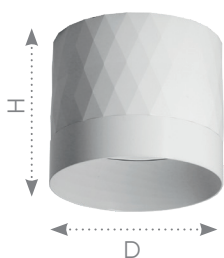

Светильники серии «PRISM»

Feron

Материал: алюминий

12W/
35W

230V

IP20

Также доступна серия в золотом и черном цвете

HL388

GX53 арт.48803
DxH,мм (Ø82x70)

ML188

GU10 арт.48798
DxH,мм (Ø55x100)

AL175
15W, IP40
GU10 арт.48695
DxH,мм (Ø55x190)

ML1888

GU10 арт.48800
DxH,мм (Ø55x200)

AL176 15W, IP40

GX53 арт.48698
DxH,мм (Ø81x105)