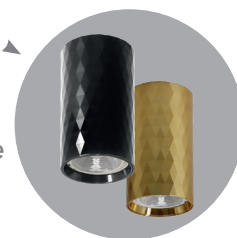

Светильники серии «PRISM»

Feron

Материал: алюминий

12W/
35W

230V

IP20

Также доступна серия в золотом и черном цвете

HL388

AL177 23W

GX70 арт.48700
DxH,мм (Ø116x116)

ML1880

GU10 арт.48799
DxH,мм (Ø55x140)

Акцентное освещение является незаменимым элементом дизайна, который способен преобразить пространство и помещение. Различные типы светильников в серии позволяют создать комфортную и функциональную атмосферу в любом помещении, зонировать пространство, а также сделать акцент на ключевых деталях интерьера.